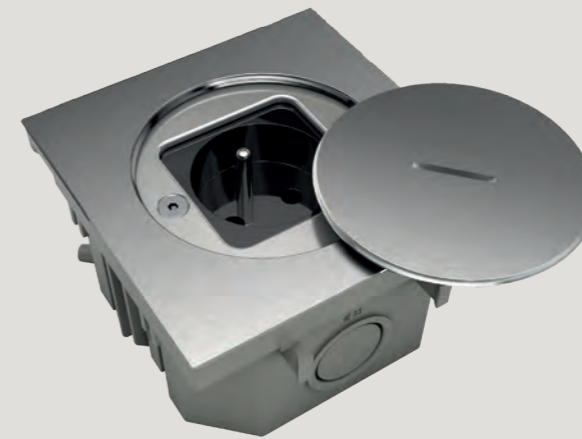

# NOS FINITIONS

BUBOX CLASSIC

BUBOX CLASSIC

BUBOX LINE

COUVERCLE INOX 316L BROSSÉ - /2

PRISE SCHUKO - BFC101/2

COUVERCLE INOX 316L BROSSÉ - /2

KIT TERRASSE - BFC108/2  
PRISE SCHUKO - BFC111/2

COUVERCLE INOX 316L BROSSÉ - /2

PRISE 2P+T FRANCO-BELGE - BFL102/2

BUBOX CLASSIC

COUVERCLE LAITON BRUT BROSSÉ - /1

PRISE SCHUKO - BFC101/1

BUBOX CLASSIC

COUVERCLE LAITON BRUT BROSSÉ - /1

PRISE 2P+T FRANCO-BELGE - BFC112/1