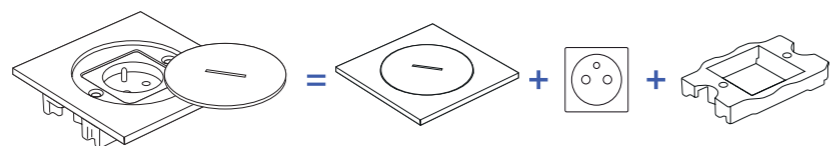

## BUBOX LINE

Less is more.

Tout en conservant la robustesse, la performance qui font la renommée de nos prises de sol et les avantages techniques de BUBOX CLASSIC. **BUBOX LINE** est l'alliance parfaite entre fonctionnalité haut de gamme et design raffiné. Les lignes du boîtier d'encastrement s'effacent sous le couvercle, laissant place à un **design encore plus épuré**. Une finition des plus soignées pour les projets les plus exigeants, où qu'ils soient.

### PRISES DE SOL ÉTANCHES ÉQUIPÉES, OUVERTURE STANDARD BUBOX LINE

Nos prises de sol étanches **BUBOX LINE** sont vendues assemblées avec le mécanisme et son support. Se référer au schéma ci-dessous.

Couvercle à ouverture standard + mécanisme + support mécanisme