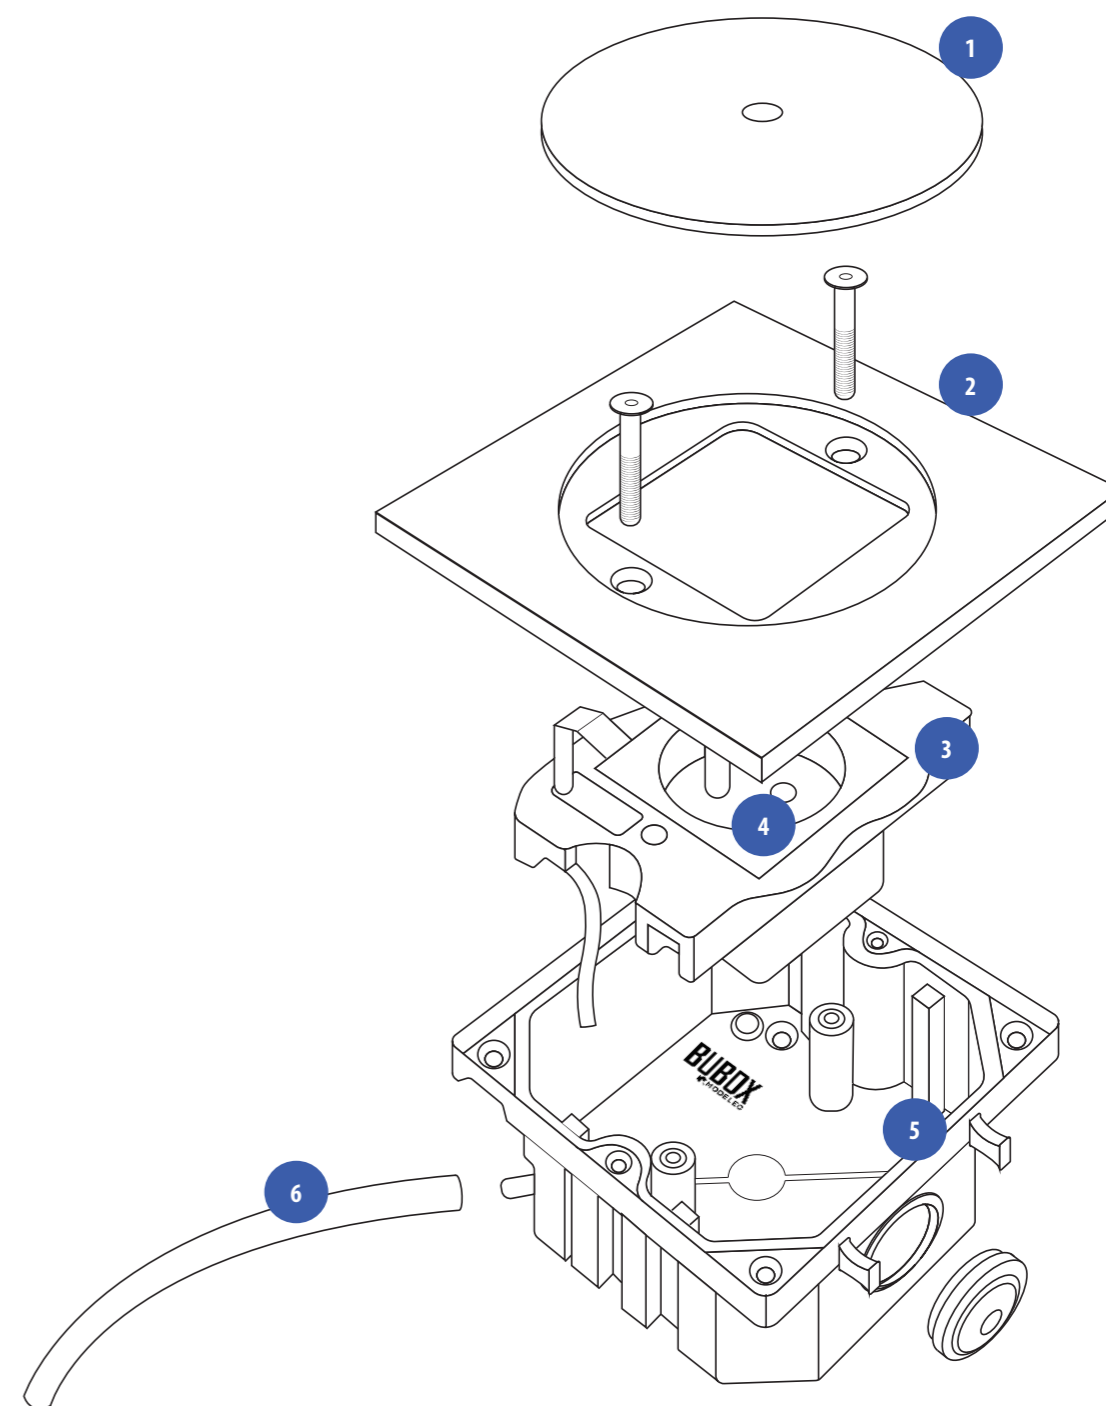

BUBOX BY MODELEC

La qualité BUBOX dans les moindres détails

1 Bouchon à visser Avec 2 options d'ouverture	2 Couvercle Joint d'étanchéité intégré	3 Support de mécanisme Mise à la terre automatique
4 Mécanisme Dim. mécanisme : 45x45mm	5 Boîtier d'encastrement Affleurant	6 Drain anti-condensation inclus Sécurité et durée de vie accrue du produit