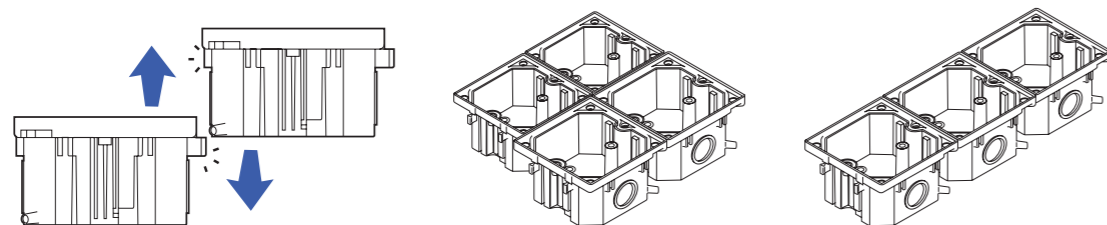

BUBOX BY MODELEC

BUBOX CLASSIC

KIT ET ACCESSOIRES POUR PRISES DE SOL ÉTANCHES ÉQUIPÉES BUBOX CLASSIC

⚠ Le boîtier d'encastrement BUBOX et les clés pour l'ouverture des couvercles sont des accessoires indispensables pour la bonne installation de vos prises de sol étanches BUBOX.

Clé à fente et clé Allen pour prises de sol étanches BUBOX CLASSIC

	Références
BFP001- Clé pour prises de sol avec ouverture standard	BFP001
PRIX PUBLIC HT	
	9,00 €
BFP002- Clé Allen pour prises de sol avec ouverture sécurisée	BFP002
PRIX PUBLIC HT	
	2,90 €

Boîtier d'encastrement pour prises de sol étanches BUBOX CLASSIC

Dimensions du boîtier d'encastrement : 100x100x59mm

	Référence
BFC160- Boîtier d'encastrement affleurant et son drain anti-condensation BUBOX CLASSIC	BFC160
PRIX PUBLIC HT	
	29,75 €

⚠ Le boîtier est à installer obligatoirement avec les prises de sol **BUBOX CLASSIC**
(ref : BFC1XX/X)

Possibilité d'assembler les boîtiers d'encastrement par tenon-mortaise.
Dimensions d'un bloc de 4 boîtiers : 200 x 200 mm

Kit terrasse pour prises de sol BUBOX CLASSIC

Dimensions extérieures du kit terrasse : 125x125mm
Dimensions de coupe du kit terrasse : 108x108mm

	Laiton Brut brossé /1	Inox 316L brossé /2
BFC108- Kit terrasse pour installation en sol technique et/ou faux-plancher (visserie inox) ⚠ Uniquement compatible avec BUBOX CLASSIC	BFC108/1	BFC108/2
PRIX PUBLIC HT		
	139,00 €	119,00 €