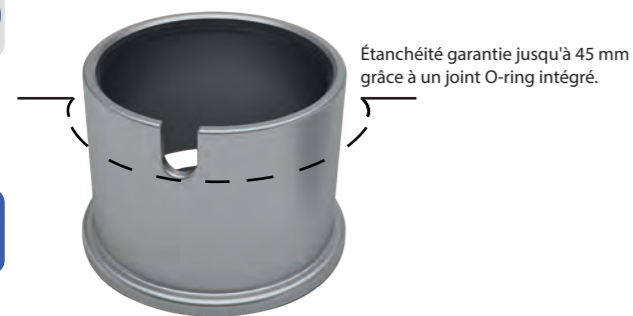

BUBOX BY MODELEC

Kit et accessoires Bubox Classic et Bubox Line

KIT ET ACCESSOIRES POUR NOS PRISES DE SOL ÉTANCHES ÉQUIPÉES BUBOX CLASSIC ET BUBOX LINE

AQUASTOP BUBOX CLASSIC ET BUBOX LINE

Dimensions de l'Aquastop : Ø84,5x63 mm

Alu Anodisé naturel /90	Inox 316L brossé /2

BFK107- 	Aquastop Protège des éclaboussures et des poussières même lorsque la prise est connectée.	BFK107/90	BFK107/2
PRIX PUBLIC HT		88,00 €	128,20 €

Plaque de mise à niveau et kit béton BUBOX CLASSIC ET BUBOX LINE

Références

BFK119- 	Plaque de mise à niveau pour tous types de pose : lambourdes, parquet, faux-plancher avec cimentage... Pour une installation affleurante parfaite de vos prises de sol	BFK119
PRIX PUBLIC HT		9,00 €

BFK120- 	Kit béton pour réservation béton (Bloc de polystyrène 180x180x100 mm + plaque de mise à niveau)	BFK120
PRIX PUBLIC HT		28,00 €

AQUASTOP EN INOX 316L BROSSÉ BUBOX CLASSIC BUBOX LINE

IP20

IP67