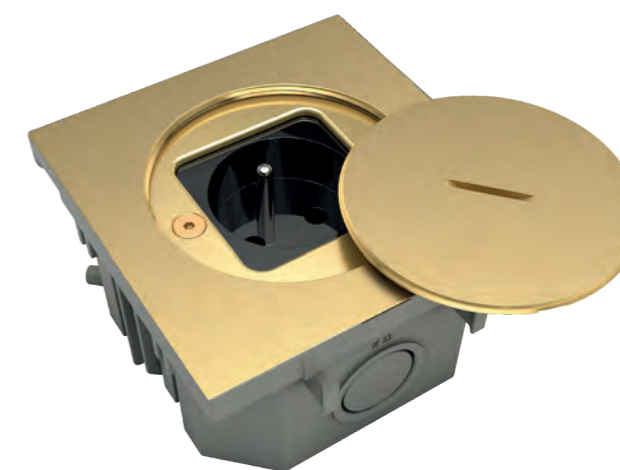

BFL108-		Kit terrasse pour installation en sol technique et faux-plancher (visserie inox) Uniquement compatible avec <b>BUBOX LINE</b>	BFL108/1	BFL108/2
<b>PRIX PUBLIC HT</b>			<b>169,00 €</b>	<b>149,00 €</b>

BUBOX LINE

INOX 316L BROSSÉ /2 -  
PRISE DE SOL ÉTANCHE À OUVERTURE STANDARD

BUBOX LINE

LAITON BRUT BROSSÉ /1 -  
PRISE DE SOL ÉTANCHE À OUVERTURE STANDARD