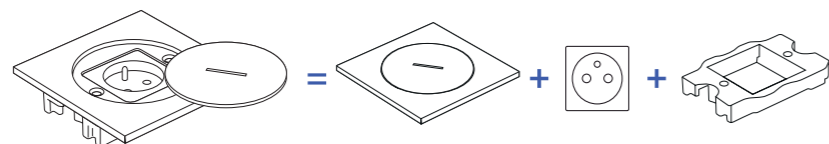

BUBOX BY MODELEC

BUBOX CLASSIC

Alliant robustesse, sécurité et design soigné, les prises de sol **BUBOX CLASSIC** ont été pensées pour répondre aux besoins de vos projets, où qu'ils soient. Elles offrent deux options d'ouverture de leur bouchon, dont une ouverture sécurisée.

Leurs boîtiers d'encastrement peuvent se fixer les uns aux autres pour constituer des prises de sol multiples. Grâce au kit terrasse, elles peuvent être installées dans des sols creux tandis qu'avec le kit béton, elles peuvent être installées en chape de béton par réservation pour une pose affleurante parfaite. La solution pour vos projets outdoor.

PRISES DE SOL ÉTANCHES ÉQUIPÉES, OUVERTURE STANDARD BUBOX CLASSIC

Nos prises de sol étanches **BUBOX CLASSIC** sont vendues assemblées avec le mécanisme et son support. Se référer au schéma ci-dessous.

Couvercle à ouverture standard + mécanisme + support mécanisme

Prises de sol étanches à ouverture standard

BUBOX CLASSIC

Dimensions de la prise de sol étanche (avec son boîtier d'encastrement) : 100x100x59mm*

Laiton Brut brossé /1	Inox 316L brossé /2

BFC101-		Couvercle à ouverture standard + mécanisme prise Schuko noir	BFC101/1	BFC101/2
BFC102-		Couvercle à ouverture standard + mécanisme prise 2P+T franco-belge noir	BFC102/1	BFC102/2
PRIX PUBLIC HT			121,10 €	109,20 €
BFC106-		Couvercle à ouverture standard + mécanisme prise suisse noir	BFC106/1	BFC106/2
BFC107-		Couvercle à ouverture standard + mécanisme prise bipasso italienne noir	BFC107/1	BFC107/2
PRIX PUBLIC HT			131,40 €	119,40 €
BFC10411-		Couvercle à ouverture standard + mécanisme RJ45 cat 6A BLINDE noir	BFC10411/1	BFC10411/2
PRIX PUBLIC HT			131,40 €	119,40 €
BFC10421-		Couvercle à ouverture standard + mécanisme double RJ45 cat 6A BLINDE noir	BFC10421/1	BFC10421/2
PRIX PUBLIC HT			149,20 €	139,20 €

* Les prises de sol **BUBOX CLASSIC** sont à installer obligatoirement dans le boîtier d'encastrement BUBOX (ref : BFC160) garantissant l'étanchéité de l'ensemble.

Pensez à commander les clés pour les ouvertures standards et sécurisées.