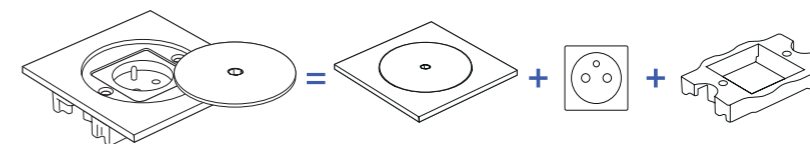

BUBOX BY MODELEC

BUBOX CLASSIC

PRISES DE SOL ÉTANCHES ÉQUIPÉES, OUVERTURE SÉCURISÉE BUBOX CLASSIC

Couvercle à ouverture sécurisée + mécanisme + support mécanisme

Prises de sol étanches à ouverture sécurisée BUBOX CLASSIC

Dimensions de la prise de sol étanche (avec son boîtier d'encastrement) : 100x100x59mm*

Laiton Brut brossé /1	Inox 316L brossé /2

BFC111-		Couvercle à ouverture sécurisée + mécanisme prise schuko noir	BFC111/1	BFC111/2
BFC112-		Couvercle à ouverture sécurisée + mécanisme prise 2P+T franco-belge noir	BFC112/1	BFC112/2
PRIX PUBLIC HT			121,10 €	109,20 €
BFC116-		Couvercle à ouverture sécurisée + mécanisme prise suisse noir	BFC116/1	BFC116/2
BFC117-		Couvercle à ouverture sécurisée + mécanisme prise bipasso italienne noir	BFC117/1	BFC117/2
PRIX PUBLIC HT			131,40 €	119,40 €
BFC11411-		Couvercle à ouverture sécurisée + mécanisme RJ45 cat 6A BLINDE noir	BFC11411/1	BFC11411/2
PRIX PUBLIC HT			131,40 €	119,40 €
BFC11421-		Couvercle à ouverture sécurisée + mécanisme double RJ45 cat 6A BLINDE noir	BFC11421/1	BFC11421/2
PRIX PUBLIC HT			149,20 €	139,20 €

BUBOX CLASSIC