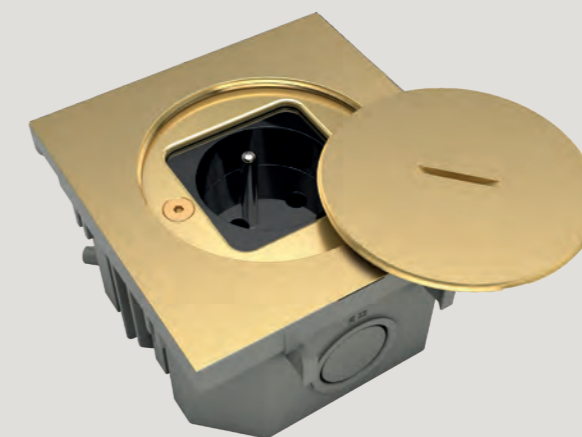

COUVERCLE INOX 316L BROSSÉ - /2

PRISE 2P+T FRANCO-BELGE - BFL102/2

BUBOX CLASSIC

COUVERCLE LAITON BRUT BROSSÉ - /1

PRISE SCHUKO - BFC101/1

BUBOX CLASSIC

COUVERCLE LAITON BRUT BROSSÉ - /1

PRISE 2P+T FRANCO-BELGE - BFC112/1

BUBOX LINE

COUVERCLE LAITON BRUT BROSSÉ - /1

PRISE 2P+T FRANCO-BELGE - BFL102/1