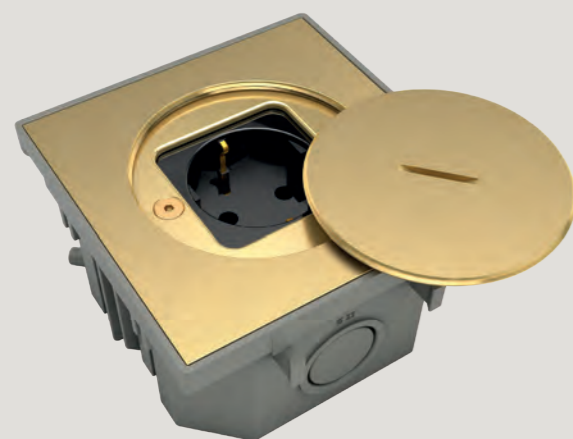

# NOS FINITIONS

BUBOX CLASSIC

BUBOX CLASSIC

BUBOX LINE

COUVERCLE INOX 316L BROSSÉ - /2

PRISE SCHUKO - BFC101/2

COUVERCLE INOX 316L BROSSÉ - /2

KIT TERRASSE - BFC108/2  
PRISE SCHUKO - BFC111/2

COUVERCLE INOX 316L BROSSÉ - /2

PRISE 2P+T FRANCO-BELGE - BFL102/2

BUBOX CLASSIC

COUVERCLE LAITON BRUT BROSSÉ - /1

PRISE SCHUKO - BFC101/1

BUBOX CLASSIC

COUVERCLE LAITON BRUT BROSSÉ - /1

PRISE 2P+T FRANCO-BELGE - BFC112/1

BUBOX LINE

COUVERCLE LAITON BRUT BROSSÉ - /1

PRISE 2P+T FRANCO-BELGE - BFL102/1