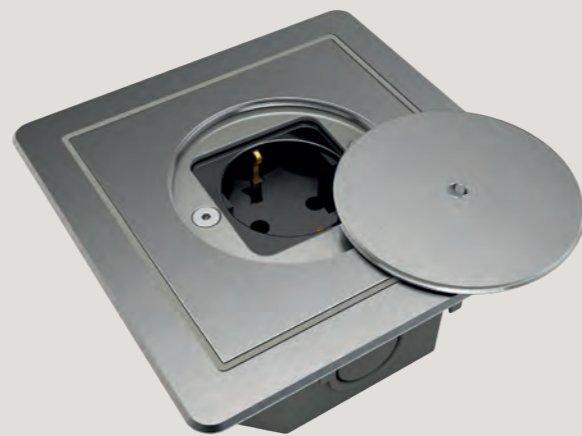

# NOS FINITIONS

BUBOX CLASSIC

BUBOX CLASSIC

BUBOX LINE

COUVERCLE INOX 316L BROSSÉ - /2

PRISE SCHUKO - BFC101/2

COUVERCLE INOX 316L BROSSÉ - /2

KIT TERRASSE - BFC108/2  
PRISE SCHUKO - BFC111/2

COUVERCLE INOX 316L BROSSÉ - /2

PRISE 2P+T FRANCO-BELGE - BFL102/2

BUBOX CLASSIC

COUVERCLE LAITON BRUT BROSSÉ - /1

PRISE SCHUKO - BFC101/1

BUBOX CLASSIC

COUVERCLE LAITON BRUT BROSSÉ - /1

PRISE 2P+T FRANCO-BELGE - BFC112/1