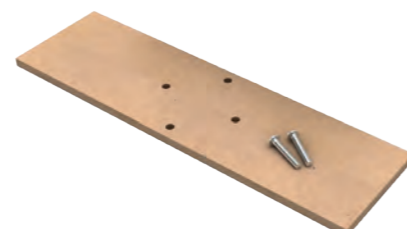

### AQUASTOP EN INOX 316L BROSSÉ BUBOX CLASSIC BUBOX LINE

IP20

IP67

### PLAQUE DE MISE À NIVEAU BUBOX CLASSIC BUBOX LINE

L'Aquastop se visse en lieu et place du bouchon pour protéger les prises connectées des éclaboussures et des lavages à grande eau.