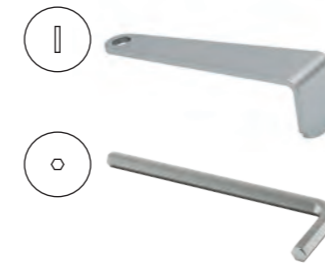

BUBOX BY MODELEC

BUBOX CLASSIC

CLÉS D'OUVERTURE
BUBOX CLASSIC