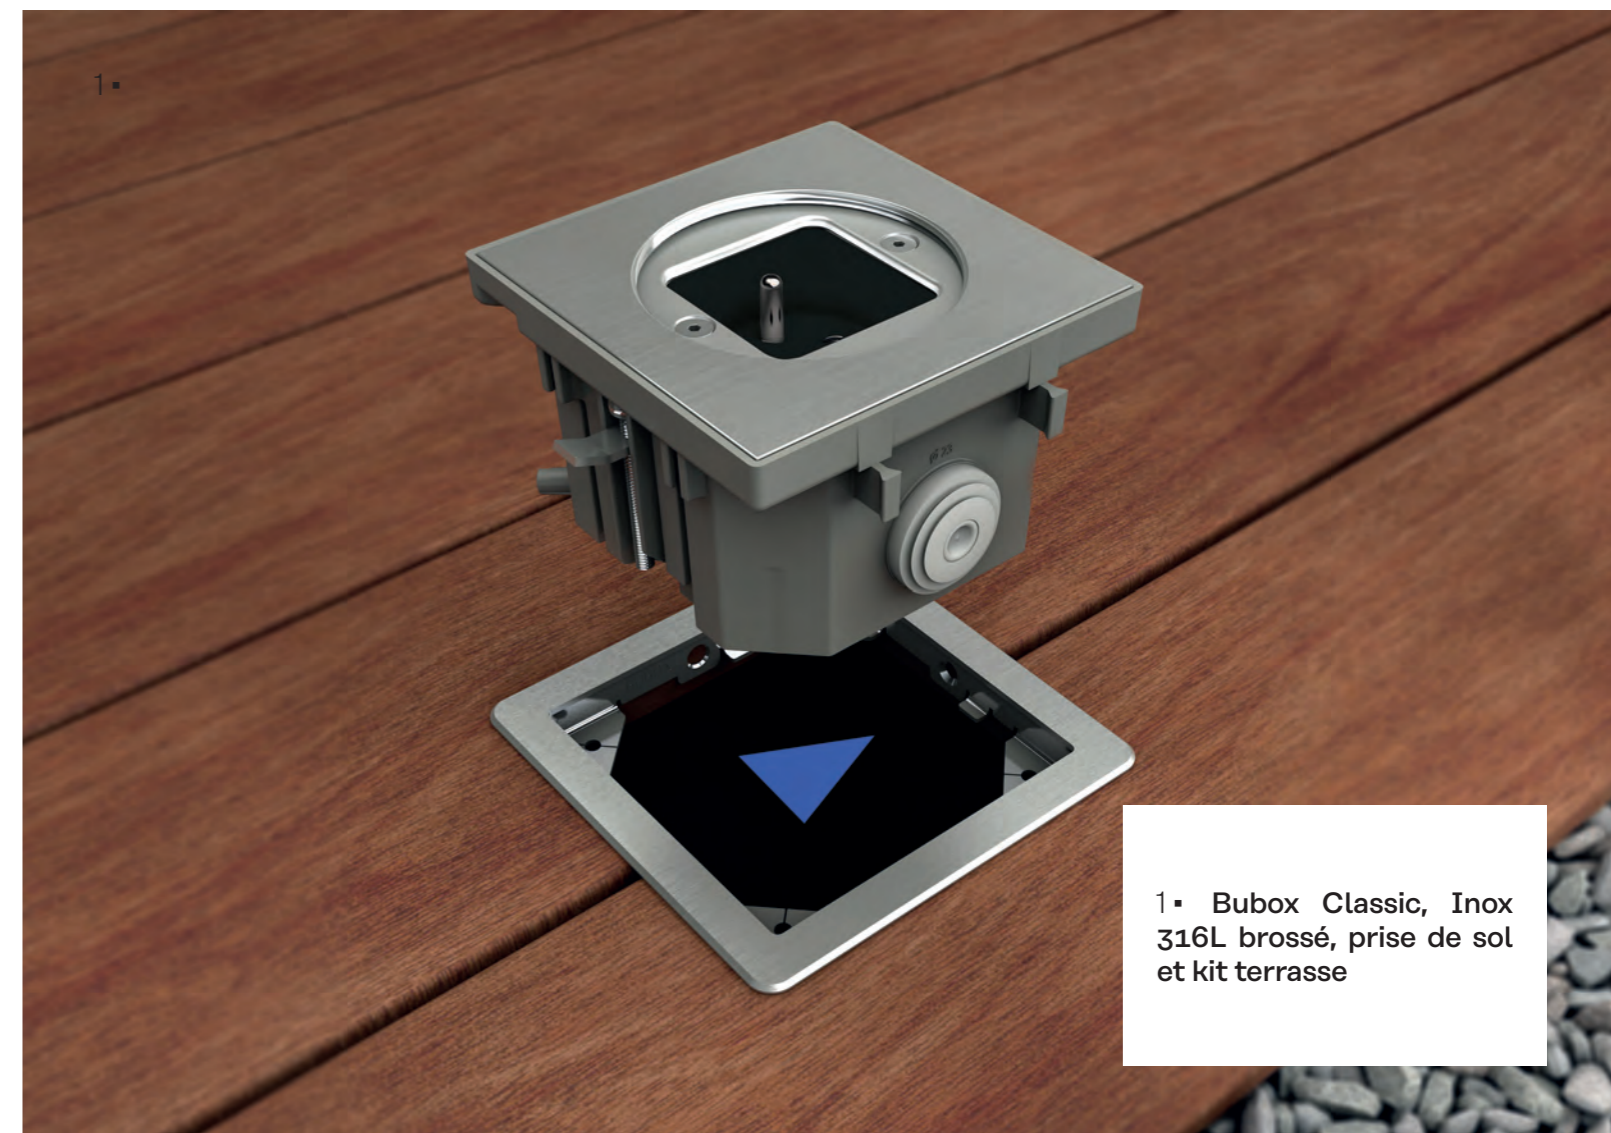

## BUBOX CLASSIC

CLÉS D'OUVERTURE  
BUBOX CLASSIC

KIT TERRASSE EN INOX  
BUBOX CLASSIC

BOITIER D'ENCASTREMENT  
BUBOX CLASSIC

1• Bubox Classic, Inox 316L brossé, prise de sol et kit terrasse