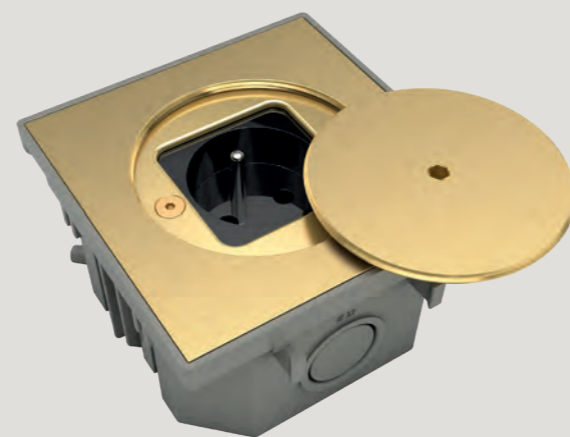

# NOS FINITIONS

BUBOX CLASSIC

BUBOX CLASSIC

BUBOX LINE

COUVERCLE INOX 316L BROSSÉ - /2

PRISE SCHUKO - BFC101/2

COUVERCLE INOX 316L BROSSÉ - /2

KIT TERRASSE - BFC108/2  
PRISE SCHUKO - BFC111/2

COUVERCLE INOX 316L BROSSÉ - /2

PRISE 2P+T FRANCO-BELGE - BFL102/2

BUBOX CLASSIC

COUVERCLE LAITON BRUT BROSSÉ - /1

PRISE SCHUKO - BFC101/1

BUBOX CLASSIC

COUVERCLE LAITON BRUT BROSSÉ - /1

PRISE 2P+T FRANCO-BELGE - BFC112/1

BUBOX LINE

COUVERCLE LAITON BRUT BROSSÉ - /1

PRISE 2P+T FRANCO-BELGE - BFL102/1

# BUBOX BY MODELEC

Découvrez nos **prises de sol étanches IP67**, alliant design moderne et technologie de pointe pour répondre à tous vos besoins électriques en extérieur comme en intérieur.

Conçues pour garantir une **protection optimale** contre les poussières et les projections d'eau, nos prises de sol sont idéales pour les environnements exigeants.